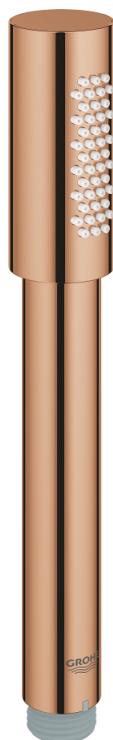

## 26 465 DA0 RAINSHOWER AQUA STICK PARĂ DE DUȘ CU 1 PULVERIZARE

### DESCRIEREA PRODUSULUI

- Colour: warm sunset
- jet normal
- material: metal
- limitator de debit GROHE Water Saving de 6.6 l/min
- pulverizare perfectă cu tehnologia GROHE DreamSpray
- finisaj GROHE Long-Life
- sistem anti-calcar SpeedClean
- Inner WaterGuide pentru o durabilitate crescută în utilizare
- sistem universal de montare compatibil cu furtunurile de duș standard
- compatibil cu boilere
- presiunea minimă recomandată 1.0 bar

## 26 465 DA0 RAINSHOWER AQUA STICK PARĂ DE DUȘ CU 1 PULVERIZARE

**PIESE DE SCHIMB** , mai 2017 – now

1: Filtru impuritati (Spare part-nr. 0700200M)