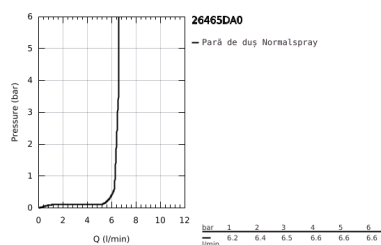

## 26 465 DA0 RAINSHOWER AQUA STICK PARĂ DE DUȘ CU 1 PULVERIZARE

### DESCRIEREA PRODUSULUI

- Colour: warm sunset
- jet normal
- material: metal
- limitator de debit GROHE Water Saving de 6.6 l/min
- pulverizare perfectă cu tehnologia GROHE DreamSpray
- finisaj GROHE Long-Life
- sistem anti-calcar SpeedClean
- Inner WaterGuide pentru o durabilitate crescută în utilizare
- sistem universal de montare compatibil cu furtunurile de duș standard
- compatibil cu boilere
- presiunea minimă recomandată 1.0 bar