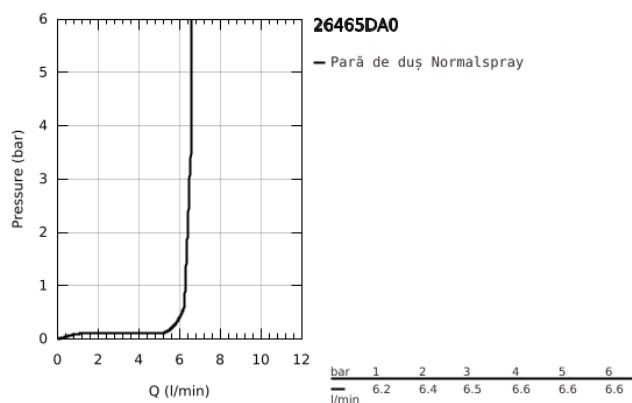

26 465 DA0 RAINSHOWER AQUA STICK PARĂ DE DUȘ CU 1 PULVERIZARE