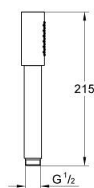

### DESCRIEREA PRODUSULUI

- Colour: warm sunset
- jet normal
- material: metal
- limitator de debit GROHE Water Saving de 6.6 l/min
- pulverizare perfectă cu tehnologia GROHE DreamSpray
- finisaj GROHE Long-Life
- sistem anti-calcar SpeedClean
- Inner WaterGuide pentru o durabilitate crescută în utilizare
- sistem universal de montare compatibil cu furtunurile de duș standard
- compatibil cu boilere
- presiunea minimă recomandată 1.0 bar